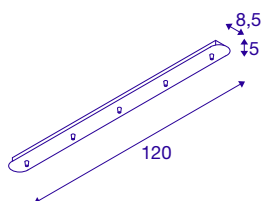

## FITU fünfach Rosette lang

soft gold

Die längliche FITU Deckenrosette ist in verschiedenen Farbvarianten mit drei oder fünf Ausgängen verfügbar und ermöglicht eine beliebige Kombination mit FITU E27 Pendelleuchten. Eine entsprechende Zugentlastung befindet sich im Lieferumfang.

### TECHNISCHE DATEN

Art. Nr.:	1002265
Nennspannung	230V ~50Hz V
Länge	120 cm
Breite	8.5 cm
Höhe	5 cm
Nettogewicht	2.039 kg
Bruttogewicht	2.677 kg
IP Code	IP 20
Schutzklasse	I
Montage	Aufbau
Montagedetails	Decke
Farbe	gold
BIG WHITE Seite	151