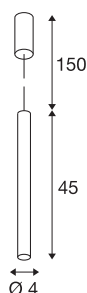

HELIA 40 PD

LED Indoor Pendelleuchte, soft gold, 3000K, Aufbauversion

Mit der HELIA 40 verfügen Sie über eine Pendelleuchte mit puristischer und klarer Formgebung. Die Leuchte ist in soft gold, schwarz, weiß und kupfer gebürstet erhältlich. Integriert ist eine 9 W warmweiße Premium LED und wird von einem integrierten Konstantstromtreiber versorgt. Die Leuchte wird mit einer Zuleitung von 1,5 Metern Länge geliefert. Somit ist die Leuchte fertig für den direkten Anschluss an 230V Netzspannung.

TECHNISCHE DATEN

Art. Nr.:	1002171
Primäre Nennspannung	220-240V ~50/60Hz mA/V
Sekundär Strom / Sekundär Spannung	500mA
Länge	45 cm
Pendellänge	150 cm
Durchmesser	4 cm
Nettogewicht	0.905 kg
Bruttogewicht	1.104 kg
IP Code	IP 20
Schutzklasse	I
Montage	Aufbau
Montagedetails	Decke
Dimmbar	Ja
Technologie der Dimmung	Phasenabschnitt
Wattage	10 W
Lumen	790 lm
Lichtfarbtemperatur	3000 Kelvin
Abstrahlwinkel	30 °
Farbe	gold
CRI	90
LXXBXX Daten	L70B50
minimale Umgebungstemperatur	-20 °C

Lichtquelle

916387		maximale Umgebungstemperatur	35 °C
		BIG WHITE Seite	159