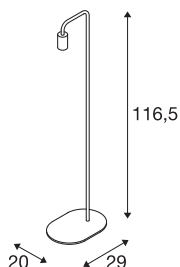

FITU FL

Indoor Stehleuchte, E27, weiß, max. 24W

Die FITU Stehleuchte aus unserem MIX & MATCH System ist in verschiedenen Farben erhältlich. Die Produktfamilie FITU besticht durch vielfältige Anwendungsmöglichkeiten. Durch den verbauten E27 Sockel ist die Leuchte für LED- und Energiesparleuchtmittel geeignet. Der elektrische Anschluss erfolgt direkt an 230V Netzspannung.

TECHNISCHE DATEN

Art. Nr.:	1002145
Fassung	E27
Anzahl Fassungen	1
Primäre Nennspannung	220-240V ~50/60Hz mA/V
Länge	29 cm
Breite	20 cm
Höhe	116,5 cm
Nettogewicht	1.778 kg
Bruttogewicht	4.121 kg
IP Code	IP 20
Schutzklasse	II
Schlagfestigkeitsklasse	IK03
Schlagfestigkeit	0,35 Joule
Montage	Mobil
Wattage	24 W
Farbe	weiß
maximale Umgebungstemperatur	30 °C