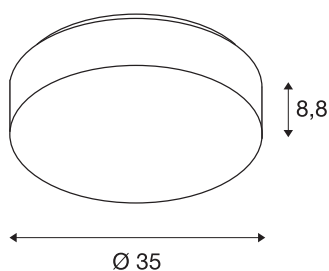

LIPSY 40 Drum CW

LED Outdoor Wand- und Deckenaufbauleuchte, weiß, IP44 3000/4000K

Mit Ihrem zeitlos, dezentes Design, sind die Wand- und Deckenleuchten der LIPSY DRUM Serie beliebte Beleuchtungslösungen für verschiedenste Anwendungsbereiche. Die aus Stahl und einer Acrylglasabdeckung bestehende Leuchten Serie umfasst mehrere Gehäusegrößen. Die breite Abstrahlcharakteristik in Kombination mit dem leistungsstarken LED-Modul, ermöglicht eine homogene Ausleuchtung. Der verbaute Treiber ermöglicht den direkten Anschluss an eine 230V Netzspannung. Die Lichtfarbe des Produktes ist schaltbar zwischen 3000K und 4000K.

TECHNISCHE DATEN

Art. Nr.:	1002076
Primäre Nennspannung	220-240V ~50/60Hz mA/V
Sekundär Strom / Sekundär Spannung	500mA
Höhe	8.8 cm
Durchmesser	35 cm
Nettogewicht	0.784 kg
Bruttogewicht	1.32 kg
IP Code	IP 44
Schutzklasse	I
Montage	Aufbau
Montagedetails	Decke, Wand
Wattage	17.5 W
Lumen	2300 lm
Lichtfarbtemperatur	3000/4000 Kelvin
Farbe	weiß
CRI	80
LXXBXX Daten	L70B50
minimale Umgebungstemperatur	-20 °C
maximale Umgebungstemperatur	40 °C
BIG WHITE Seite	329