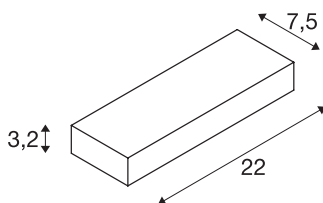

## PEMA® WL

LED Outdoor Wandaufbauleuchte, IP54, weiß, 3000K

LED Wandleuchte PEMA bestehend aus lackiertem Aluminium und Glas welches die verbauten LEDs abdeckt. Durch Schutzart IP54 für den Außenbereich geeignet. Der elektrische Anschluss der in mehreren Farbversionen verfügbaren Leuchte erfolgt direkt an 230V Netzspannung.

## TECHNISCHE DATEN

Art. Nr.:	1002070
Primäre Nennspannung	220-240V ~50/60Hz mA/V
Breite	22 cm
Höhe	3.2 cm
Tiefe	7.5 cm
Nettogewicht	0.716 kg
Bruttogewicht	0.798 kg
IP Code	IP 54
Schutzklasse	I
Schlagfestigkeitsklasse	IK05
Schlagfestigkeit	0,7 Joule
Montage	Aufbau
Montagedetails	Wand
Wattage	7.7 W
Lumen	640 lm
Lichtfarbtemperatur	3000 Kelvin
Abstrahlwinkel	110 °
Farbe	weiß
LXXBXX Daten	L70B50
minimale Umgebungstemperatur	0 °C
maximale Umgebungstemperatur	45 °C
BIG WHITE Seite	639