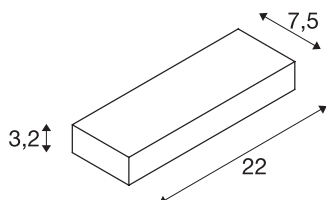

PEMA® WL

LED Outdoor Wandaufbauleuchte, IP54, antracite, 3000K

LED Wandleuchte PEMA bestehend aus lackiertem Aluminium und Glas welches die verbauten LEDs abdeckt. Durch Schutzart IP54 für den Außenbereich geeignet. Der elektrische Anschluss der in mehreren Farbversionen verfügbaren Leuchte erfolgt direkt an 230V Netzspannung.

TECHNISCHE DATEN

Art. Nr.:	1002069
Primäre Nennspannung	220-240V ~50/60Hz mA/V
Breite	22 cm
Höhe	3.2 cm
Tiefe	7.5 cm
Nettogewicht	0.714 kg
Bruttogewicht	0.805 kg
IP Code	IP 54
Schutzklasse	I
Schlagfestigkeitsklasse	IK05
Schlagfestigkeit	0,7 Joule
Montage	Aufbau
Montagedetails	Wand
Wattage	7.7 W
Lumen	640 lm
Lichtfarbtemperatur	3000 Kelvin
Abstrahlwinkel	110 °
Farbe	anthrazit
LXXBXX Daten	L70B50
minimale Umgebungstemperatur	0 °C
maximale Umgebungstemperatur	45 °C
BIG WHITE Seite	639