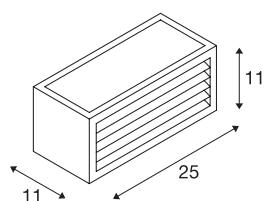

## BOX\_L

LED Outdoor Wand- und Deckenaufbauleuchte, anthrazit, IP44, 3000K, 19W

Einflammige LED Wandleuchte BOX-L bestehend aus lackiertem Aluminium und satiniertem Acryl welches die drei Lichtauslässe abdeckt. Durch Schutzart IP44 für den Außenbereich geeignet. Der elektrische Anschluss der in mehreren Farbversionen verfügbaren Leuchte erfolgt direkt an 230V Netzspannung.

## TECHNISCHE DATEN

Art. Nr.:	1002035
Primäre Nennspannung	100-277V ~50/60Hz mA/V
Sekundär Strom / Sekundär Spannung	500mA
Breite	25 cm
Höhe	11 cm
Tiefe	11 cm
Nettogewicht	1.311 kg
Bruttogewicht	1.432 kg
IP Code	IP 54
Schutzklasse	I
Schlagfestigkeitsklasse	IK05
Schlagfestigkeit	0,7 Joule
Montage	Aufbau
Montagedetails	Wand
Wattage	19 W
Lumen	600 lm
Lichtfarbtemperatur	3000 Kelvin
Farbe	anthrazit
LXXBXX Daten	L70B50
minimale Umgebungstemperatur	-20 °C
maximale Umgebungstemperatur	40 °C
BIG WHITE Seite	686