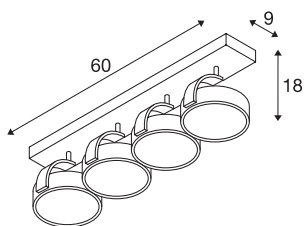

KALU CW

Indoor Wand- und Deckenaufbauleuchte, quad,
QPAR111 alu gebürstet 4x75W

Das puristische Grunddesign der KALU Deckenleuchte ist ein Garant für vollkommen freie Ausrichtung der Leuchtenköpfe, wahlweise bestückt mit Halogen oder passenden LED ES111 Leuchtmitteln. Die Dimmbarkeit der Leuchte eröffnet Ihnen weitere Einsatzmöglichkeiten. Erhältlich in mehreren Farbversionen wird die KALU Deckenleuchte fertig für den direkten Anschluss an 230V Netzspannung geliefert.

TECHNISCHE DATEN

Art. Nr.:	1002025
Fassung	GU10
Leuchtmittel	QPAR111
Anzahl Fassungen	4
Leuchtmittel inklusive	Ja
Primäre Nennspannung	220-240V ~50/60Hz mA/V
Schwenkbereich	90 °
Horizontaler Drehbereich	350 °
Länge	60 cm
Breite	9 cm
Höhe	18 cm
Nettogewicht	1.69 kg
Bruttogewicht	2.272 kg
IP Code	IP 20
Schutzklasse	I
Montage	Aufbau
Montagedetails	Decke, Wand
Wattage	75 W
Farbe	aluminium
maximale Umgebungstemperatur	40 °C
BIG WHITE Seite	304