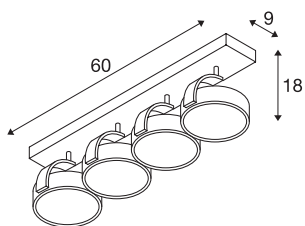

KALU CW

Indoor Wand- und Deckenaufbauleuchte, quad, QPAR111, weiß, 4x75W

Das puristische Grunddesign der KALU Deckenleuchte ist ein Garant für vollkommen freie Ausrichtung der Leuchtenköpfe, wahlweise bestückt mit Halogen oder passenden LED ES111 Leuchtmitteln. Die Dimmbarkeit der Leuchte eröffnet Ihnen weitere Einsatzmöglichkeiten. Erhältlich in mehreren Farbversionen wird die KALU Deckenleuchte fertig für den direkten Anschluss an 230V Netzspannung geliefert.

TECHNISCHE DATEN

Art. Nr.:	1002024
Fassung	GU10
Leuchtmittel	QPAR111
Anzahl Fassungen	4
Leuchtmittel inklusive	Ja
Primäre Nennspannung	220-240V ~50/60Hz mA/V
Schwenkbereich	90 °
Horizontaler Drehbereich	350 °
Länge	60 cm
Breite	9 cm
Höhe	18 cm
Nettogewicht	1.813 kg
Bruttogewicht	2.39 kg
IP Code	IP 20
Schutzklasse	I
Montage	Aufbau
Montagedetails	Decke, Wand
Wattage	75 W
Farbe	weiß
maximale Umgebungstemperatur	40 °C
BIG WHITE Seite	304