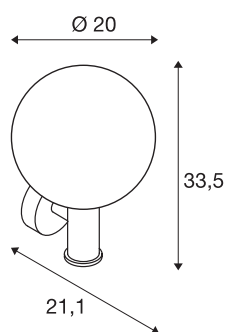

GLOO PURE WL

Outdoor Wandaufbauleuchte, E27, anthrazit, IP44

Die Standleuchte GLOO PURE besteht aus einem lackierten Aluminiumrohr welches in einer satinierten Echtlaskugel endet. Ausgestattet mit einer E27 Fassung können sowohl Energiespar- als auch LED Leuchtmittel verwendet werden. Durch Schutzart IP44 ist Sie für den Außenbereich geeignet. Die GLOO PURE Serie beinhaltet des Weiteren Wand- sowie Standleuchten und ist somit universell einsetzbar. Optional ist ein Erdspeiß sowie eine Verbindungsbox zum sicheren, elektrischem Anschluss im runden Leuchtschaft verfügbar. Der Anschluss erfolgt jeweils an 230V Netzspannung.

TECHNISCHE DATEN

Art. Nr.:	1002002
Fassung	E27
Anzahl Fassungen	1
Primäre Nennspannung	220-240V ~50/60Hz mA/V
Breite	20 cm
Höhe	33.5 cm
Tiefe	21.1 cm
Nettogewicht	1.312 kg
Bruttogewicht	1.935 kg
IP Code	IP 44
Schutzklasse	I
Schlagfestigkeitsklasse	IK02
Schlagfestigkeit	0,2 Joule
Montage	Aufbau
Montagedetails	Wand
Wattage	23 W
Farbe	anthrazit
BIG WHITE Seite	658