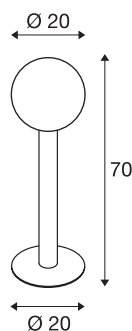

## GLOO PURE 70 Pole

Outdoor Stehleuchte, E27, anthrazit, IP44

Die Standleuchte GLOO PURE besteht aus einem lackierten Aluminiumrohr welches in einer satinierten Echtglaskugel endet. Ausgestattet mit einer E27 Fassung können sowohl Energiespar- als auch LED Leuchtmittel verwendet werden. Durch Schutzart IP44 ist Sie für den Außenbereich geeignet. Die GLOO PURE Serie beinhaltet des Weiteren Wand- sowie Standleuchten und ist somit universell einsetzbar. Optional ist ein Erdspeiß sowie eine Verbindungsbox zum sicheren, elektrischem Anschluss im runden Leuchtschaft verfügbar. Der Anschluss erfolgt jeweils an 230V Netzspannung.

## TECHNISCHE DATEN

Art. Nr.:	1002001
Fassung	E27
Anzahl Fassungen	1
Primäre Nennspannung	220-240V ~50/60Hz mA/V
Höhe	70 cm
Durchmesser	20 cm
Nettogewicht	1.855 kg
Bruttogewicht	2.993 kg
IP Code	IP 44
Schutzklasse	I
Schlagfestigkeitsklasse	IK02
Schlagfestigkeit	0,2 Joule
Montage	Aufbau
Montagedetails	Boden
Wattage	23 W
Farbe	anthrazit
BIG WHITE Seite	545