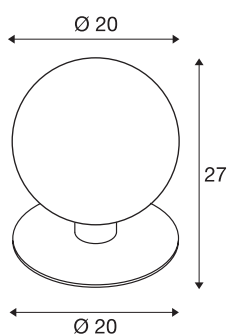

## GLOO PURE 27 Pole

Outdoor Stehleuchte, E27, anthrazit, IP44

Die Standleuchte GLOO PURE besteht aus einem lackierten Aluminiumrohr welches in einer satinierten Echtlaskugel endet. Ausgestattet mit einer E27 Fassung können sowohl Energiespar- als auch LED Leuchtmittel verwendet werden. Durch Schutzart IP44 ist Sie für den Außenbereich geeignet. Die GLOO PURE Serie beinhaltet des Weiteren Wand- sowie Standleuchten und ist somit universell einsetzbar. Optional ist ein Erdspeiß sowie eine Verbindungsbox zum sicheren, elektrischem Anschluss im runden Leuchtschaft verfügbar. Der Anschluss erfolgt jeweils an 230V Netzspannung.

## TECHNISCHE DATEN

Art. Nr.:	1001999
Fassung	E27
Anzahl Fassungen	1
Primäre Nennspannung	220-240V ~50/60Hz mA/V
Höhe	27 cm
Durchmesser	20 cm
Nettogewicht	1.358 kg
Bruttogewicht	2.119 kg
IP Code	IP 44
Schutzklasse	I
Schlagfestigkeitsklasse	IK02
Schlagfestigkeit	0,2 Joule
Montage	Aufbau
Montagedetails	Boden
Wattage	23 W
Farbe	anthrazit
BIG WHITE Seite	545