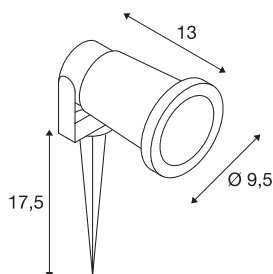

BIG NAUTILUS

Outdoor Erdspießleuchte, rost farbend, IP65 max. 11W

Die mobilen Strahler der NAUTILUS Familie sind die Plug & Play Bestseller aus dem Hause SLV, die seit vielen Jahren unzählige gewerbliche wie private Outdoor Bereiche bereichern. Die Gründe liegen auf der Hand: Kompromisslose Qualität in puncto Beständigkeit und Flexibilität. So sorgt eine NAUTILUS Außenleuchte sowohl in strengen Winter Nächten als auch an warmen Sommerabenden für ein unvergleichliches Ambiente und erleuchtende Effekte im Garten. Ganz gleich, ob Sie mit der Nautilus Ihre Blumen, Bäume oder Gewässer beleuchten. Die NAUTILUS Familie verfügt über eine Vielzahl an Ausführungen verschiedener Typen, Formen und Farben, mit Stecker oder offenem Kabelende, mit Montageplatte oder Erdspieß. Bei Exemplaren mit GU10-Fassung beachten Sie bitte die maximalen Maße und Wattzahlen für das einzusetzende Leuchtmittel (nicht im Lieferumfang enthalten). Wann lassen Sie sich von den vielfältigen Vorteilen des SLV-Klassikers begeistern?

TECHNISCHE DATEN

Art. Nr.	1001964
Leuchtmittel	LED GU10 51mm
Leuchtmittel inklusive	Nein
Anzahl unterschiedliche Lichtauslässe	1
Schwenkbereich	180 °
Dreh- oder Schwenkbar	tiltable
IP Code	IP 44 / IP 65
Schlagfestigkeitsklasse	IK 06
Schlagfestigkeit	1 Joule
Montage	Aufbau
Montagedetails	Boden
Primäre Nennspannung	220-240V ~50/60Hz
Schutzklasse	I
Wattage	11 W
Farbe	rost
Lichtaustritt	direkt
Länge	13 cm
Durchmesser	9.5 cm
Länge Erdspieß	17.5 cm
Nettogewicht	0.589 kg
Bruttogewicht	0.654 kg
BIG WHITE Seite	593