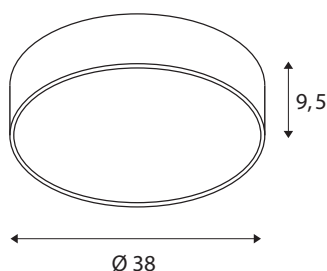

TECHNISCHE DATEN

Art. Nr.:	1001885
Primäre Nennspannung	220-240V ~50/60Hz mA/V
Sekundär Strom / Sekundär Spannung	700mA
Höhe	9.5 cm
Durchmesser	38 cm
Nettogewicht	2.188 kg
Bruttogewicht	2.918 kg
IP Code	IP 20
Schutzklasse	I
Montage	Aufbau
Montagedetails	Decke,Wand
Dimmbar	Ja
Technologie der Dimmung	Phasenabschnitt
Wattage	30 W
Lumen	2800 / 2950 lm
Lichtfarbtemperatur	3000/4000 Kelvin
Abstrahlwinkel	105 °
Farbe	grau
CRI	80
UGR ≤	25
LXXBXX Daten	L70B50
BIG WHITE Seite	258