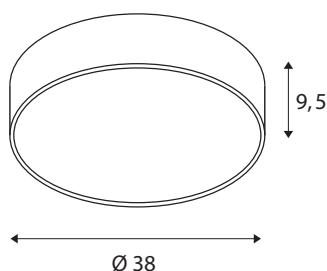

## TECHNISCHE DATEN

Art. Nr.:	1001883
Primäre Nennspannung	220-240V ~50/60Hz mA/V
Sekundär Strom / Sekundär Spannung	700mA
Höhe	9.5 cm
Durchmesser	38 cm
Nettogewicht	2.147 kg
Bruttogewicht	2.898 kg
IP Code	IP 20
Schutzklasse	I
Montage	Aufbau
Montagedetails	Decke,Wand
Dimmbar	Ja
Technologie der Dimmung	Phasenabschnitt
Wattage	30 W
Lumen	2800 / 2950 lm
Lichtfarbtemperatur	3000/4000 Kelvin
Abstrahlwinkel	105 °
Farbe	schwarz
CRI	80
UGR ≤	25
LXXBXX Daten	L70B50
BIG WHITE Seite	258