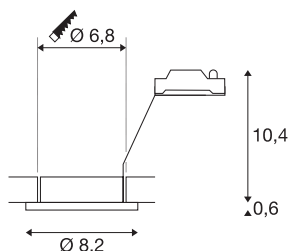

## DOLIX OUT QPAR51

rund, chrom

Der DOLIX OUT Hochvolt Deckeneinbauring ist aus Aluminium gefertigt und mit einem Glas zum Schutz gegen Spritzwasser ausgestattet. Mit seiner Schutzart IP44 ist er im Außenbereich oder in Feuchträumen einsetzbar. Dank der eingebauten GU10 Hochvoltfassung ist der DOLIX OUT Deckeneinbauring fertig für den direkten Anschluss an 230V Netzspannung.

## TECHNISCHE DATEN

Art. Nr.:	1001166
Fassung	GU10
Leuchtmittel	QPAR51
Anzahl Fassungen	1
Leuchtmittel inklusive	Nein
Primäre Nennspannung	220-240V ~50/60Hz mA/V
Höhe	11 cm
Durchmesser	8.2 cm
Einbaudurchmesser	6.8 cm
Einbautiefe	11 cm
Nettogewicht	0.183 kg
Bruttogewicht	0.216 kg
IP Code	IP 65
Schutzklasse	II
Schlagfestigkeitsklasse	IK02
Schlagfestigkeit	0,2 Joule
Montage	Einbau
Montagedetails	Decke
Wattage	50 W
Farbe	chrom
BIG WHITE Seite	713