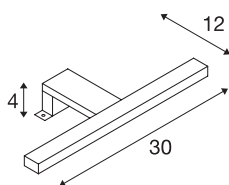

DORISA

Spiegelleuchte, LED, 4000K, kurz, chrom, IP44

Die DORISA Spiegelleuchte ist mit moderner LED-Technik ausgestattet. Der schmale Kopf der Leuchte wird über einen Ausleger an Spiegel oder Schrank montiert. Hier liegt der Klemmbereich zwischen 3 und 6mm. Das ermöglicht eine individuelle Ausleuchtung Ihres Badezimmers. Dank verbauter LEDs ist eine schonende Beleuchtung mit kaum messbarer Wärmeabstrahlung möglich. Sie erhalten die Leuchte in zwei Gehäusefarben. Durch den LED Konstantstromtreiber erfolgt der elektrische Anschluss direkt an eine 230V Netzspannung. Diese Leuchte enthält eingebaute LED-Lampen.

TECHNISCHE DATEN

Art. Nr.:	1000777
Primäre Nennspannung	200-240V ~50Hz mA/V
Sekundär Strom / Sekundär Spannung	340mA
Länge	30 cm
Breite	12 cm
Höhe	4 cm
Nettogewicht	0.301 kg
Bruttogewicht	0.387 kg
IP Code	IP 44
Schutzklasse	II
Montage	Aufbau
Wattage	5.2 W
Lumen	300 lm
Lichtfarbtemperatur	4000 Kelvin
Abstrahlwinkel	110 °
Farbe	chrom
CRI	80
LXXBXX Daten	L70B50
Lebensdauer	30000 h
BIG WHITE Seite	238