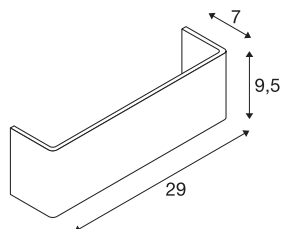

## MANA

Leuchtschirm, Aluminium, aluminium poliert, L/H/T  
29/9,5/7 cm

MANA Leuchtschirm 29 aus Aluminium in 290 mm Länge und 95 mm Höhe in aluminium poliert.

## TECHNISCHE DATEN

Art. Nr.:	1000624
Länge	29 cm
Höhe	9.5 cm
Tiefe	7 cm
Nettogewicht	0.404 kg
Bruttogewicht	0.662 kg
IP Code	IP 20
Farbe	aluminium
BIG WHITE Seite	187