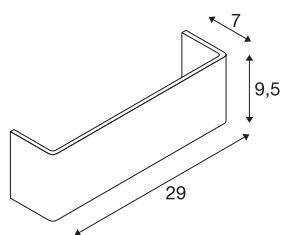

## MANA

Leuchtschirm, Aluminium, weiß, L/H/T 29/9,5/7 cm

MANA Leuchtschirm 29 aus Aluminium in 290 mm Länge und 95 mm Höhe in weiß.

## TECHNISCHE DATEN

Art. Nr.:	1000623
Länge	29 cm
Höhe	9.5 cm
Tiefe	7 cm
Nettogewicht	0.404 kg
Bruttogewicht	0.669 kg
IP Code	IP 20
Farbe	weiß
BIG WHITE Seite	187