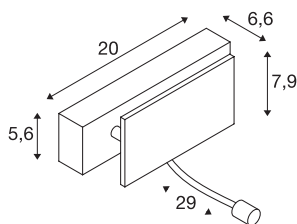

## MANA

Wandleuchte, Spot, LED, 3000K, weiß/chrom, B/H/T 20/7,9/6,6 cm exkl. Abdeckung

Die weiße MANA LED Wandleuchte Spot aus unserem MIX & MATCH Leuchtensystem ermöglicht eine individuelle Zusammenstellung mit MANA Leuchtschirmen. Die verbaute LED-Lampe im Schwenkarm sorgt für eine gezielte Ausleuchtung. Bedingt durch die Dim-to-Warm Funktion kann die Lichtstimmung ganz nach Wunsch unkompliziert eingestellt/gedimmt werden. Diese Leuchte enthält eingebaute LED-Lampen. Leuchtschirme müssen separat bestellt werden!

## TECHNISCHE DATEN

Art. Nr.	1000615
Anzahl unterschiedliche Lichtauslässe	2
Dreh- oder Schwenkbar	rotary bar and tiltable
IP Code	IP 20
Montage	Aufbau
Montagedetails	Wand
Primäre Nennspannung	220-240V ~50/60Hz
Sekundär Strom / Spannung	350/500 mA
Schutzklasse	I
Wattage	11 W
Höhe Einschaltstrom	4.7 A
Dauer Einschaltstrom	30 µs
Stroboskop-Effekt (SVM)	0.01
Lumen	730 lm
Lichtfarbtemperatur	3000 Kelvin
Abstrahlwinkel	30 °
Farbe	weiß
CRI	80
LXXBXX Daten	L70B50
Lebensdauer	30000 h
Breite	20 cm
Höhe	7.9 cm

Tiefe	6.6 cm
Nettogewicht	0.735 kg
Bruttogewicht	1.119 kg
BIG WHITE Seite	187