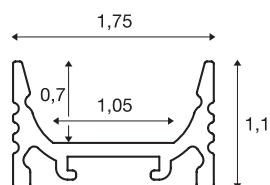

GRAZIA 10

Aufbauprofil, LED, flach, gerillt, 2m, weiß

GRAZIA 10 Flach Aufbauprofil in 2 m zur Montage von LED Strips bis 10 mm Breite. Das in schwarz, weiß und aluminium eloxiert erhältliche Profil kann mit diversen Abdeckungen sowie passende Endkappen kombiniert werden.

TECHNISCHE DATEN

Art. Nr.:	1000461
Länge	200 cm
Breite	1.75 cm
Höhe	1.1 cm
Nettogewicht	0.28 kg
Bruttogewicht	0.531 kg
IP Code	IP 20
Montage	Aufbau
Montagedetails	Decke, Pendelprofil, Wand, Wand mit Zubehör
Farbe	weiß
BIG WHITE Seite	735

Zubehör

1000466	ABDECKUNG , für GRAZIA 10, flache Ausführung, 2m, milchig
1000467	ABDECKUNG , für GRAZIA 10, flache Ausführung, 2m, klar
1000468	ABDECKUNG , für GRAZIA 10, flache Ausführung, 2m, gefrostet
1000469	ABDECKUNG , für GRAZIA 10, flache Ausführung, 2m, satiniert
1000470	ABDECKUNG , für GRAZIA 10, hohe Ausführung, 2m, gefrostet
1000471	ABDECKUNG , für GRAZIA 10, hohe Ausführung, 2m, satiniert
1000476	ENDKAPPEN , für GRAZIA 10 Aufbauprofil flach, 2 Stück, flache Ausführung, weiß
1000482	ENDKAPPEN , für GRAZIA 10 Aufbauprofil flach, 2 Stück, hohe Ausführung, weiß
1000487	MONTAGECLIP , für GRAZIA 10 Aufbauprofil, unsichtbar, 2 Stück
1000488	MONTAGECLIP , für GRAZIA 10 Aufbauprofil gerillt, sichtbar, 2 Stück
1000489	MONTAGECLIP , für GRAZIA 10 Aufbauprofil gerillt, 45°, sichtbar, 3 Stück