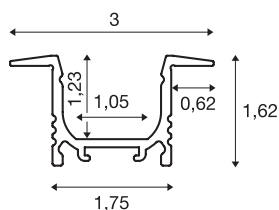

## GRAZIA 10

Einbauprofil, LED, 2m, schwarz

Großzügig gestaltetes Aluminium Wand- und Deckeneinbauprofil GRAZIA 10 zum Einlegen von LED Strips. Durch die separat erhältlichen satinierten Kunststoffabdeckungen erfolgt der Lichtaustritt sehr weich. Zur Montage des in drei Farben und Längen verfügbaren Profils empfehlen wir die optional erhältlichen Endkappen.

## TECHNISCHE DATEN

Art. Nr.:	1000459
Länge	200 cm
Breite	3 cm
Höhe	1.62 cm
Einbaulänge	200 cm
Einbaubreite	1.8 cm
Einbautiefe	1.5 cm
Nettogewicht	0.447 kg
Bruttogewicht	0.756 kg
IP Code	IP 20
Montage	Einbau
Montagedetails	Decke, Wand
Farbe	schwarz
BIG WHITE Seite	735

## Zubehör

1000466	ABDECKUNG , für GRAZIA 10, flache Ausführung, 2m, milchig
1000467	ABDECKUNG , für GRAZIA 10, flache Ausführung, 2m, klar
1000468	ABDECKUNG , für GRAZIA 10, flache Ausführung, 2m, gefrostet
1000469	ABDECKUNG , für GRAZIA 10, flache Ausführung, 2m, satiniert
1000477	ENDKAPPEN , für GRAZIA 10 Aufbauprofil flach, 2 Stück, flache Ausführung, schwarz
1000487	MONTAGECLIP , für GRAZIA 10 Aufbauprofil, unsichtbar, 2 Stück