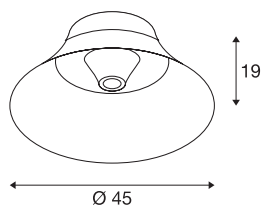

BATO 45 CW

Indoor Deckenaufbauleuchte, schwarz, E27, max. 60W

Die Deckenleuchten der BATO Familie sind in zwei Größen sowie drei Farbvarianten verfügbar. Zusätzlich kann zwischen verbauten LED Lichtquellen und einem E27 Sockel gewählt werden. Vervollständigt wird die Familie durch zugehörige Wandleuchten und Pendelleuchten. Die BATO wird fertig für den direkten Anschluss an 230V Netzspannung geliefert.

TECHNISCHE DATEN

Art. Nr.:	1000443
Fassung	E27
Anzahl Fassungen	1
Primäre Nennspannung	220-240V ~50/60Hz mA/V
Höhe	19 cm
Durchmesser	45 cm
Nettogewicht	1.731 kg
Bruttogewicht	3.697 kg
IP Code	IP 20
Schutzklasse	I
Montage	Aufbau
Montagedetails	Decke, Wand
Wattage	60 W
Farbe	schwarz
BIG WHITE Seite	288

Leuchtmittlempfehlung

1005305	A60 E27 Mirrorhead , LED Leuchtmittel chrom 7,5W 2700K CRI90 180°
1005306	G125 E27 Mirrorhead , LED Leuchtmittel chrom 7,5W 2700K CRI90 180°