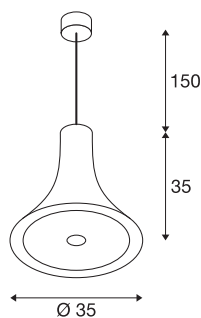

BATO 35 PD

LED Indoor Pendelleuchte, messing, LED, 2500K

Die Pendelleuchten der BATO Familie sind in zwei Größen sowie drei Farbvarianten verfügbar. Zusätzlich kann zwischen verbauten LED Lichtquellen und einem E27 Sockel gewählt werden. Vervollständigt wird die Familie durch zugehörige Wandleuchten und Deckenleuchten. Die BATO wird fertig für den direkten Anschluss an 230V Netzspannung geliefert.

TECHNISCHE DATEN

Art. Nr.:	1000441
Primäre Nennspannung	220-240V ~50/60Hz mA/V
Sekundär Strom / Sekundär Spannung	500mA
Pendellänge	150 cm
Höhe	35 cm
Durchmesser	35 cm
Nettogewicht	1.774 kg
Bruttogewicht	3.058 kg
IP Code	IP 20
Schutzklasse	I
Montage	Aufbau
Montagedetails	Decke
Dimmbar	Ja
Technologie der Dimmung	Phasenabschnitt
Wattage	21 W
Lumen	1500 lm
Lichtfarbtemperatur	2500 Kelvin
Abstrahlwinkel	100 °
Farbe	gold
CRI	80
LXXBXX Daten	L70B50
Lebensdauer	30000 h