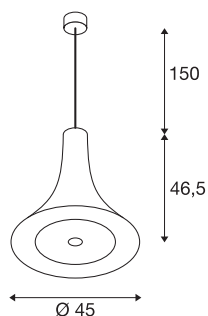

## BATO 45 PD

LED Indoor Pendelleuchte, messing, LED, 2500K

Die Pendelleuchten der BATO Familie sind in zwei Größen sowie drei Farbvarianten verfügbar. Zusätzlich kann zwischen verbauten LED Lichtquellen und einem E27 Sockel gewählt werden. Vervollständigt wird die Familie durch zugehörige Wandleuchten und Deckenleuchten. Die BATO wird fertig für den direkten Anschluss an 230V Netzspannung geliefert.

### TECHNISCHE DATEN

Art. Nr.:	1000440
Primäre Nennspannung	220-240V ~50/60Hz mA/V
Sekundär Strom / Sekundär Spannung	700mA
Pendellänge	150 cm
Höhe	46.3 cm
Durchmesser	45 cm
Nettogewicht	2.7 kg
Bruttogewicht	2.889 kg
IP Code	IP 20
Schutzklasse	I
Montage	Aufbau
Montagedetails	Decke
Dimmbar	Ja
Technologie der Dimmung	Phasenabschnitt
Wattage	30 W
Lumen	1900 lm
Lichtfarbtemperatur	2500 Kelvin
Abstrahlwinkel	100 °
Farbe	gold
CRI	80
LXXBXX Daten	L70B50
Lebensdauer	30000 h