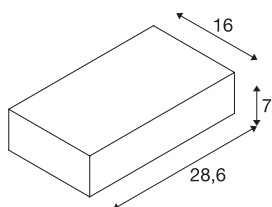

SHELL 30

WL, LED Indoor Wandaufbauleuchte, 3000K, weiß

Die elegante Wandleuchte SHELL ist eine Kombination aus Aluminium und Acrylglas. Verfügbar ist die dimmbare Wandleuchte in zwei Größen. Die eine bzw. zwei langlebigen LEDs mit jeweils 12W sorgen für die nötige Beleuchtungsstärke. Die Wandleuchte mit starkem Designcharakter ist bereits fertig für den direkten Anschluss an 230V Netzspannung, da der LED-Treiber integriert ist.

TECHNISCHE DATEN

Art. Nr.:	1000423
Anzahl unterschiedliche Lichtauslässe	1
Primäre Nennspannung	220-240V ~50/60Hz mA/V
Sekundär Strom / Sekundär Spannung	700mA
Breite	28.6 cm
Höhe	7 cm
Tiefe	16 cm
Nettogewicht	1.802 kg
Bruttogewicht	2.069 kg
IP Code	IP 20
Schutzklasse	I
Schlagfestigkeitsklasse	IK02
Schlagfestigkeit	0,2 Joule
Montage	Aufbau
Montagedetails	Wand
Dimmbar	Ja
Technologie der Dimmung	Phasenabschnitt
Wattage	54 W
Lumen	5600 lm
Lichtfarbtemperatur	3000 Kelvin
Abstrahlwinkel	120 °
Farbe	weiß