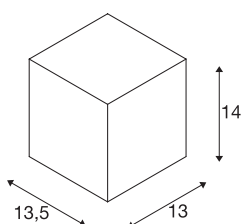

BIG THEO

Outdoor Wandleuchte, Flood down, LED, 3000K, anthrazit, B/H/T 13/14/13,5 cm

Wandleuchte BIG THEO WALL LED ist aus Aluminium und Glas gefertigt. Dank der Position der verbauten LED, erzeugt die montierte Leuchte einen breit abstrahlenden Lichtkegel. Durch die Schutzart IP44 ist sie für den Außenbereich geeignet. Der elektrische Anschluss der in mehreren Farbversionen verfügbaren Leuchte erfolgt an 230V Netzspannung, da der LED-Treiber bereits verbaut ist. Die BIG THEO Serie beinhaltet des Weiteren alternative Wand-, sowie Deckenleuchten und ist somit universell einsetzbar. Diese Leuchte enthält eingebaute LED-Lampen.

TECHNISCHE DATEN

Art. Nr.	234525
Anzahl unterschiedliche Lichtauslässe	1
IP Code	IP 44
Schlagfestigkeitsklasse	IK 02
Schlagfestigkeit	0.2 Joule
Montage	Aufbau
Montagedetails	Wand
Primäre Nennspannung	100-277V ~50/60Hz
Sekundär Strom / Spannung	500 mA
Schutzklasse	I
Wattage	21 W
minimale Umgebungstemperatur	-20 °C
maximale Umgebungstemperatur	35 °C
Stroboskop-Effekt (SVM)	0.13
Lumen	2000 lm
Lichtfarbtemperatur	3000 Kelvin
Abstrahlwinkel	24 °
Farbe	anthrazit
CRI	80
LXXBXX Daten	L70B50
Lebensdauer	30000 h
Breite	13 cm

Lichtquelle

916394	
--------	---

Höhe	14 cm
Tiefe	13.5 cm
Nettogewicht	1.23 kg
Bruttogewicht	1.463 kg
BIG WHITE Seite	621