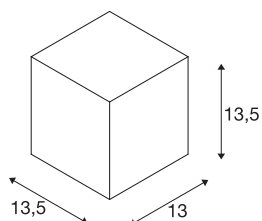

BIG THEO

Outdoor Wandleuchte, QPAR111, IP44, eckig, silbergrau, max. 75W

Wandleuchte der BIG THEO Serie gefertigt aus Aluminium und Glas welches das Leuchtmittel abdeckt. Durch die Schutzart IP44 ist sie für den Außenbereich geeignet. Der elektrische Anschluss der in mehreren Farbversionen verfügbaren Leuchte erfolgt an 230V Netzspannung. Die BIG THEO Serie beinhaltet des Weiteren alternative Wand-, sowie Deckenleuchten mit unterschiedlichen Fassungen und ist somit universell einsetzbar.

TECHNISCHE DATEN

Art. Nr.	229564
Fassung	GU10
Leuchtmittel	QPAR111
Anzahl Fassungen	1
Leuchtmittel inklusive	Nein
Anzahl unterschiedliche Lichtauslässe	1
IP Code	IP 44
Montage	Aufbau
Montagedetails	Wand
Primäre Nennspannung	220-240V ~50/60Hz
Schutzklasse	I
Wattage	75 W
Farbe	grau
Lichtaustritt	direkt
Breite	13 cm
Höhe	13.5 cm
Tiefe	13.5 cm
Nettogewicht	1.037 kg
Bruttogewicht	1.204 kg
BIG WHITE Seite	621