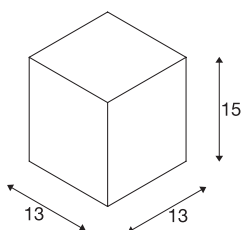

BIG THEO

Outdoor Deckenleuchte, QPAR111, IP44, eckig, silbergrau, max. 75W

Deckenleuchte der BIG THEO Serie gefertigt aus Aluminium und Glas welches das Leuchtmittel abdeckt. Durch die Schutzart IP44 ist sie für den Außenbereich geeignet. Der elektrische Anschluss der in mehreren Farbversionen verfügbaren Leuchte erfolgt an 230V Netzspannung. Die BIG THEO Serie beinhaltet des Weiteren alternative Wand-, sowie Deckenleuchten mit unterschiedlichen Fassungen und ist somit universell einsetzbar.

TECHNISCHE DATEN

Art. Nr.	229554
Fassung	GU10
Leuchtmittel	QPAR111
Anzahl Fassungen	1
Leuchtmittel inklusive	Nein
IP Code	IP 44
Montage	Aufbau
Montagedetails	Decke
Primäre Nennspannung	220-240V ~50/60Hz
Schutzklasse	I
Wattage	75 W
Farbe	grau
Lichtaustritt	direkt
Länge	13 cm
Breite	13 cm
Höhe	15 cm
Nettogewicht	1.005 kg
Bruttogewicht	1.181 kg
BIG WHITE Seite	674