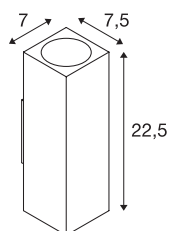

## THEO UP/DOWN

Outdoor Wandleuchte, QPAR51, IP44, eckig, up/down, silbergrau, max. 70W

Wandleuchte der THEO Serie gefertigt aus Aluminium und Glas welches die Leuchtmittel abdeckt. Dank der Position der zwei verbauten Fassungen, erzeugt die montierte Leuchte zwei gleiche, jedoch entgegengesetzte Lichtkegel (UP/DOWN). Durch die Schutzart IP44 ist sie für den Außenbereich geeignet. Der elektrische Anschluss der in drei Farbversionen verfügbaren Leuchte erfolgt an 230V Netzspannung. Die THEO Serie beinhaltet des Weiteren Deckenleuchten und ist somit universell einsetzbar.

## TECHNISCHE DATEN

Art. Nr.	229532
Fassung	GU10
Anzahl Fassungen	2
Anzahl unterschiedliche Lichtauslässe	2
IP Code	IP 44
Schlagfestigkeitsklasse	IK 02
Schlagfestigkeit	0.2 Joule
Montage	Aufbau
Montagedetails	Wand
Primäre Nennspannung	220-240V ~50/60Hz
Schutzklasse	I
Wattage	35 W
Farbe	grau
Lichtaustritt	direkt-indirekt
Breite	7 cm
Höhe	22.5 cm
Tiefe	7.5 cm
Nettogewicht	0.829 kg
Bruttogewicht	0.914 kg
BIG WHITE Seite	618