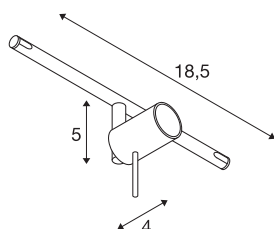

## SYROS

Seilleuchte für TENSEO Niedervolt-Seilsystem,  
QR-C51, weiß

Aus Stahl bestehender, dreh- und schwenkbarer Strahler SYROS für das Niedervolt Seil-System. Durch den verbauten G5,3 Sockel ist der Strahler für Halogen- sowie LED-Leuchtmittel geeignet. Der maximal compatible Seilabstand beträgt 15,5cm.

## TECHNISCHE DATEN

Art. Nr.	139101
Fassung	GX5.3
Leuchtmittel	QR-C51
Anzahl Fassungen	1
Leuchtmittel inklusive	Nein
Anzahl unterschiedliche Lichtauslässe	1
Schwenkbereich	90 °
Horizontaler Drehbereich	350 °
Dreh- oder Schwenkbar	rotary bar and tiltable
IP Code	IP 20
Montage	Aufbau
Montagedetails	Decke, Schiene Decke
Primäre Nennspannung	12V ~50Hz
Schutzklasse	III
Wattage	50 W
Farbe	weiß
Lichtaustritt	direkt
Breite	18.5 cm
Höhe	10 cm
Durchmesser	2.6 cm
Nettogewicht	0.174 kg
Bruttogewicht	0.223 kg