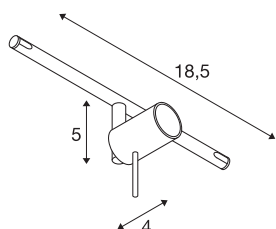

SYROS

Seilleuchte für TENSEO Niedervolt-Seilsystem,
QR-C51, schwarz

Aus Stahl bestehender, dreh- und schwenkbarer Strahler SYROS für das Niedervolt Seil-System. Durch den verbauten G5,3 Sockel ist der Strahler für Halogen- sowie LED-Leuchtmittel geeignet. Der maximal kompatible Seilabstand beträgt 15,5cm.

TECHNISCHE DATEN

Art. Nr.	139100
Fassung	GX5.3
Leuchtmittel	QR-C51
Anzahl Fassungen	1
Leuchtmittel inklusive	Nein
Anzahl unterschiedliche Lichtauslässe	1
Schwenkbereich	90 °
Horizontaler Drehbereich	350 °
Dreh- oder Schwenkbar	rotary bar and tiltable
IP Code	IP 20
Montage	Aufbau
Montagedetails	Decke, Schiene Decke
Primäre Nennspannung	12V ~50Hz
Schutzklasse	III
Wattage	50 W
Farbe	schwarz
Lichtaustritt	direkt
Breite	18.5 cm
Höhe	10 cm
Durchmesser	2.6 cm
Nettogewicht	0.173 kg
Bruttogewicht	0.224 kg