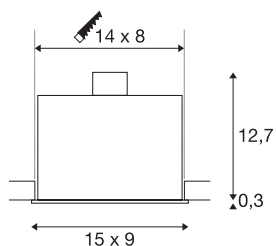

## KADUX 2

Einbauleuchte, zweiflämmig, QPAR51, rechteckig, weiß matt, max. 100W, inkl. Clipfedern

Die KADUX Einbauleuchten Serie erscheint in einem robusten Leuchtgehäuse mit ansprechend hochwertiger Optik. Die Lampenhalter dieser GU10 Hochvoltversion sind kardanisch schwenkbar und erlauben so die individuelle Ausrichtung der Lichtkegel. Die KADUX 2 Einbauleuchte wird fertig für den direkten Anschluss an 230V Netzspannung geliefert.

## TECHNISCHE DATEN

Art. Nr.	115521
Anzahl Fassungen	2
Dreh- oder Schwenkbar	tiltable
IP Code	IP 20
Montage	Einbau
Montagedetails	Decke
Primäre Nennspannung	220-240V ~50/60Hz
Schutzklasse	I
Wattage	50 W
Farbe	weiß
Länge	15 cm
Breite	9 cm
Höhe	13 cm
Nettogewicht	0.549 kg
Bruttogewicht	0.617 kg
Ausschnittsform	quadratisch
Einbaulänge	14 cm
Einbaubreite	8 cm
Einbautiefe	13 cm
BIG WHITE Seite	376