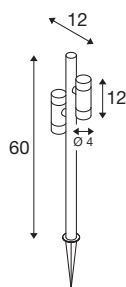

HELIA SLIM Pole

double, LED Outdoor Stehleuchte, schwarz IP65 3000K

Mit ihrem minimalistischen Design und der schwarzen Oberfläche passt sich die HELIA SLIM Stehleuchte ganz natürlich in jede Außenumgebung ein. Während das warmweiße Licht (3000 K) eine besonders behagliche Atmosphäre ausstrahlt, macht die hochwertige Beschichtung den langlebigen Einsatz (L70B50, 50.000h) auch in Küstennähe möglich. Dabei lässt sich der Standort der mit 6W-Leuchtenköpfen und 38°-Optik ausgestatteten Pollerleuchte dank des 1,5 m langen Kabels mit Schuco-Stecker (IP44) ganz unkompliziert variieren.

TECHNISCHE DATEN

Art. Nr.	1007869
Anzahl unterschiedliche Lichtauslässe	2
Dreh- oder Schwenkbar	tiltable
IP Code	IP65
Schlagfestigkeitsklasse	IK 03
Montage	Mobil
Primäre Nennspannung	220-240V ~50/60Hz
Sekundär Strom / Spannung	500 mA
Schutzklasse	I
Wattage	12 W
minimale Umgebungstemperatur	-20 °C
maximale Umgebungstemperatur	40 °C
Anzahl Leuchten an LS B16A	116
Anzahl Leuchten an LS C16A	116
Höhe Einschaltstrom	4.92 A
Dauer Einschaltstrom	94 µs
Temperatur am Glas (Lichtaustritt)	60 °C
Stroboskop-Effekt (SVM)	0
Lumen	900 lm
Lichtfarbtemperatur	3000 Kelvin
Abstrahlwinkel	38 °
Farbe	schwarz

Lichtquelle

1116699	
---------	---

CRI	80
LXXBXX Daten	L70B50
Lebensdauer	50000 h
Risikogruppe	1
Breite	12 cm
Höhe	60 cm
Tiefe	12 cm
Nettogewicht	0.96 kg
Bruttogewicht	1.027 kg