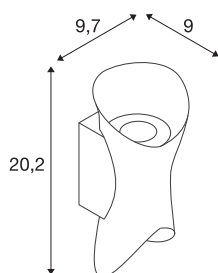

## TECHNISCHE DATEN

Art. Nr.	1007809
Anzahl unterschiedliche Lichtauslässe	2
IP Code	IP65
Schlagfestigkeitsklasse	IK 07
Schlagfestigkeit	0.2 Joule
Montage	Aufbau
Montagedetails	Wand
Dimmbar	Ja
Technologie der Dimmung	Phasenabschnitt
Anzahl Durchverdrahtung	65
Primäre Nennspannung	220-240V ~50Hz
Sekundär Strom / Spannung	95 mA
Schutzklasse	I
Wattage	7.5 W
minimale Umgebungstemperatur	-20 °C
maximale Umgebungstemperatur	45 °C
Anzahl Leuchten an LS B16A	213
Anzahl Leuchten an LS C16A	213
Höhe Einschaltstrom	3.44 A
Dauer Einschaltstrom	48.4 µs
Temperatur am Glas (Lichtaustritt)	58 °C
Stroboskop-Effekt (SVM)	0.01

## Lichtquelle

1907083	
---------	---

<b>Lumen</b>	800 lm
<b>Lichtfarbtemperatur</b>	2700 Kelvin
<b>Abstrahlwinkel</b>	60 °
<b>Farbe</b>	weiß
<b>CRI</b>	80
<b>LXXBXX Daten</b>	L80B50
<b>Lebensdauer</b>	50000 h
<b>Risikogruppe</b>	1
<b>Breite</b>	9.7 cm
<b>Höhe</b>	20.2 cm
<b>Tiefe</b>	9 cm
<b>Nettogewicht</b>	0.62 kg
<b>Bruttogewicht</b>	0.663 kg