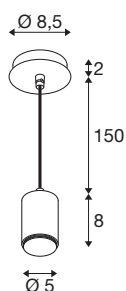

LALU®

Pendelleuchte, Mix&Match, 150cm, E27, max. 10W, schwarz

Entdecken Sie ein Mix & Match-Erlebnis in seiner elegantesten Form: LALU® ist die neue SLV Pendelleuchtenfamilie, die unterschiedliche Leuchtschirme mit verschiedenen Sockeln kombiniert. Dabei bietet die E27-Retrofit-Variante mit austauschbaren Leuchtmitteln (nicht im Lieferumfang enthalten) die Möglichkeit, die Lichtatmosphäre individuell zu gestalten. Ideal für Wohnräume, die ein Upgrade durch trendige Farben sowie ein schlankes, elegantes und dekoratives Design brauchen. Und wie bei SLV üblich, ist LALU® auch noch schnell und einfach installiert.

TECHNISCHE DATEN

Art. Nr.	1007658
Fassung	E27
Leuchtmittel	LED E27
Anzahl Fassungen	1
Leuchtmittel inklusive	Nein
IP Code	IP20
Montage	Aufbau
Montagedetails	Decke
Primäre Nennspannung	220-240V ~50/60Hz
Schutzklasse	I
Wattage	10 W
Umgebungstemperatur	40 °C
Farbe	schwarz
Höhe	8 cm
Durchmesser	5 cm
Pendellänge	150 cm
Nettogewicht	0.384 kg
Bruttogewicht	0.411 kg
BIG WHITE Seite	183

Leuchtmittlempfehlung

1005305	A60 E27 Mirrorhead , LED Leuchtmittel chrom 7,5W 2700K CRI90 180°
1005265	ST64 E27 , LED Leucht- mittel gold 7,5W 2500K CRI90 320°
1005303	A60 E27 , LED Leuchtmit- tel transparent 7,5W 2700K CRI90 320°
1005268	ST58 E27 , LED Leucht- mittel transparent 7,5W 2700K CRI90 320°