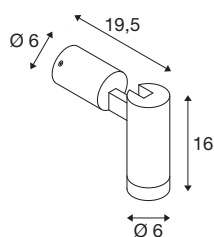

## S-TUBE

**Wandaufbauleuchte, rund, 1x max. 10W GU10, schwarz**

Vor allem überzeugt die neue S-TUBE Wandaufbauleuchte durch ihr modernes und elegantes Design. Dabei bietet die Outdoor-Leuchte mit ihrer Schutzart IP65, dem GU10-Sockel für austauschbare LED-Leuchtmittel sowie dem dreh- und schwenkbaren Spot auch sonst alles, was es für eine flexible Lichtgestaltung braucht. Und dank dem offenen Kabelende ist S-TUBE auch ebenso schnell wie einfach installiert.

## TECHNISCHE DATEN

Art. Nr.	1007653
Fassung	GU10
Anzahl Fassungen	1
IP Code	IP65
Schlagfestigkeitsklasse	IK 06
Schlagfestigkeit	0.2 Joule
Montage	Aufbau
Montagedetails	Decke, Wand
Primäre Nennspannung	220-240V ~50/60Hz
Schutzklasse	I
Wattage	10 W
minimale Umgebungstemperatur	-20 °C
maximale Umgebungstemperatur	40 °C
Farbe	schwarz
Höhe	16 cm
Tiefe	19.5 cm
Durchmesser	6 cm
Nettogewicht	0.72 kg
Bruttogewicht	0.77 kg
BIG WHITE Seite	805