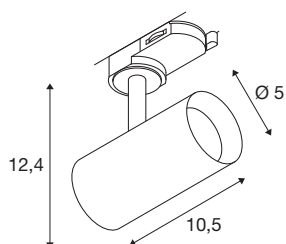

NOBLO® SPOT

3~ Spot, rund, 3000K, 6.2W, Phasenabschnitt, 32°, weiß

Der dreh- und schwenkbare NOBLO® SPOT strahlt auf ganzer Linie: Schnell und einfach ans 3Phasen Hochvolt-Schienen-System montiert, überzeugt die neue Generation mit einem verbesserten Farbwiedergabeindex CRI>90, einer Lumenleistung bis zu 126 lm/W und einer erhöhten Lebensdauer von bis zu 50.000 Stunden. Dazu kommt das hochwertige Licht, das in Wohnbereichen, der Hotellerie und Gastronomie eine besonders gemütliche Atmosphäre schafft. Ideal für moderne Lichtkonzepte, hochwertig aus Aluminium gefertigt, schnell installiert und in den Farbtemperaturen 2700K, 3000K und 4000K verfügbar. Ganz klar: Mit den neuen NOBLO® SPOTS entscheiden Sie sich für ein einzigartiges Erlebnis Licht.

TECHNISCHE DATEN

Art. Nr.	1007647
Dreh- oder Schwenkbar	rotary bar and tiltable
IP Code	IP 20
Montage	Aufbau
Montagedetails	Decke, Schiene Decke, Schiene Wand
Dimmbar	Ja
Technologie der Dimmung	Phasenabschnitt
Primäre Nennspannung	220-240V ~50/60Hz
Sekundär Strom / Spannung	150 mA
Schutzklasse	I
Wattage	6.2 W
minimale Umgebungstemperatur	-20 °C
maximale Umgebungstemperatur	40 °C
Anzahl Leuchten an LS B16A	128
Anzahl Leuchten an LS C16A	160
Höhe Einschaltstrom	3.5 A
Dauer Einschaltstrom	120 µs
Stroboskop-Effekt (SVM)	0.4
Lumen	750 lm
Lichtfarbtemperatur	3000 Kelvin
Abstrahlwinkel	32 °
Farbe	weiß

Lichtquelle

CRI	90
LXXBXX Daten	L80B10
Lebensdauer	50000 h
Risikogruppe	1
Länge	10.5 cm
Höhe	12.4 cm
Durchmesser	5 cm
Nettogewicht	0.25 kg
Bruttogewicht	0.268 kg