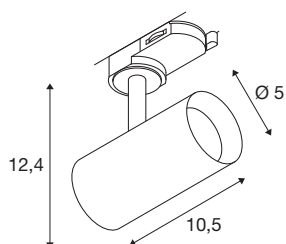

NOBLO® SPOT

3~ Spot, rund, 3000K, 6.2W, Phasenabschnitt, 32°, schwarz

Der dreh- und schwenkbare NOBLO® SPOT strahlt auf ganzer Linie: Schnell und einfach ans 3Phasen Hochvolt-Schienen-System montiert, überzeugt die neue Generation mit einem verbesserten Farbwiedergabeindex CRI>90, einer Lumenleistung bis zu 126 lm/W und einer erhöhten Lebensdauer von bis zu 50.000 Stunden. Dazu kommt das hochwertige Licht, das in Wohnbereichen, der Hotellerie und Gastronomie eine besonders gemütliche Atmosphäre schafft. Ideal für moderne Lichtkonzepte, hochwertig aus Aluminium gefertigt, schnell installiert und in den Farbtemperaturen 2700K, 3000K und 4000K verfügbar. Ganz klar: Mit den neuen NOBLO® SPOTS entscheiden Sie sich für ein einzigartiges Erlebnis Licht.

TECHNISCHE DATEN

Art. Nr.	1007646
Dreh- oder Schwenkbar	rotary bar and tiltable
IP Code	IP 20
Montage	Aufbau
Montagedetails	Decke, Schiene Decke, Schiene Wand
Dimmbar	Ja
Technologie der Dimmung	Phasenabschnitt
Primäre Nennspannung	220-240V ~50/60Hz
Sekundär Strom / Spannung	150 mA
Schutzklasse	I
Wattage	6.2 W
minimale Umgebungstemperatur	-20 °C
maximale Umgebungstemperatur	40 °C
Anzahl Leuchten an LS B16A	128
Anzahl Leuchten an LS C16A	160
Höhe Einschaltstrom	3.5 A
Dauer Einschaltstrom	120 µs
Stroboskop-Effekt (SVM)	0.4
Lumen	750 lm
Lichtfarbtemperatur	3000 Kelvin
Abstrahlwinkel	32 °
Farbe	schwarz

Lichtquelle

CRI	90
LXXBXX Daten	L80B10
Lebensdauer	50000 h
Risikogruppe	1
Länge	10.5 cm
Höhe	12.4 cm
Durchmesser	5 cm
Nettogewicht	0.25 kg
Bruttogewicht	0.268 kg