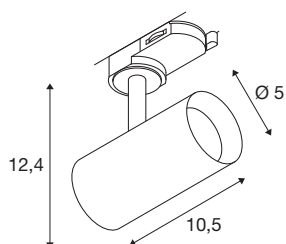

## NOBLO® SPOT

3~ Spot, rund, 2700K, 6.2W, Phasenabschnitt, 32°, schwarz

Der dreh- und schwenkbare NOBLO® SPOT strahlt auf ganzer Linie: Schnell und einfach ans 3Phasen Hochvolt-Schienen-System montiert, überzeugt die neue Generation mit einem verbesserten Farbwiedergabeindex CRI>90, einer Lumenleistung bis zu 126 lm/W und einer erhöhten Lebensdauer von bis zu 50.000 Stunden. Dazu kommt das hochwertige Licht, das in Wohnbereichen, der Hotellerie und Gastronomie eine besonders gemütliche Atmosphäre schafft. Ideal für moderne Lichtkonzepte, hochwertig aus Aluminium gefertigt, schnell installiert und in den Farbtemperaturen 2700K, 3000K und 4000K verfügbar. Ganz klar: Mit den neuen NOBLO® SPOTS entscheiden Sie sich für ein einzigartiges Erlebnis Licht.

## TECHNISCHE DATEN

Art. Nr.	1007644
Dreh- oder Schwenkbar	rotary bar and tiltable
IP Code	IP 20
Montage	Aufbau
Montagedetails	Decke, Schiene Decke, Schiene Wand
Dimmbar	Ja
Technologie der Dimmung	Phasenabschnitt
Primäre Nennspannung	220-240V ~50/60Hz
Sekundär Strom / Spannung	150 mA
Schutzklasse	I
Wattage	6.2 W
minimale Umgebungstemperatur	-20 °C
maximale Umgebungstemperatur	40 °C
Anzahl Leuchten an LS B16A	128
Anzahl Leuchten an LS C16A	160
Höhe Einschaltstrom	3.5 A
Dauer Einschaltstrom	120 µs
Stroboskop-Effekt (SVM)	0.4
Lumen	740 lm
Lichtfarbtemperatur	2700 Kelvin
Abstrahlwinkel	32 °
Farbe	schwarz

## Lichtquelle

<b>CRI</b>	90
<b>LXXBXX Daten</b>	L80B10
<b>Lebensdauer</b>	50000 h
<b>Risikogruppe</b>	1
<b>Länge</b>	10.5 cm
<b>Höhe</b>	12.4 cm
<b>Durchmesser</b>	5 cm
<b>Nettogewicht</b>	0.25 kg
<b>Bruttogewicht</b>	0.268 kg