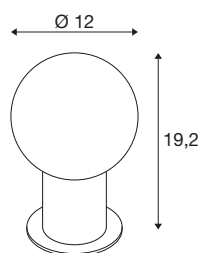

VARYT

Tischleuchte, E14, IP20, messing

Einfach eine runde Sache auf jedem Tisch: VARYT überzeugt durch ihr modernes, elegantes und SLV-exklusives Design. Dabei ist die aus Aluminium und Stahl hochwertig gefertigte Tischleuchte in vier verschiedenen Trendfarben verfügbar. Der weiße Triplex-Glasschirm verströmt ein homogenes Licht, das eine äußerst gemütliche Atmosphäre verspricht. Dekorativ, elegant und über das schwarze Stoffkabel ist VARYT auch schnell an jeder Steckdose angeschlossen.

TECHNISCHE DATEN

Art. Nr.	1007623
Fassung	E14
Leuchtmittel	C35
Anzahl Fassungen	1
Leuchtmittel inklusive	Nein
IP Code	IP 20
Schlagfestigkeitsklasse	IK 02
Schlagfestigkeit	0.2 Joule
Montage	Mobil
Primäre Nennspannung	220-240V ~50/60Hz
Schutzklasse	II
Wattage	6 W
minimale Umgebungstemperatur	-20 °C
maximale Umgebungstemperatur	40 °C
Farbe	messing
Höhe	19.2 cm
Durchmesser	12 cm
Nettogewicht	0.68 kg
Bruttogewicht	0.728 kg
BIG WHITE Seite	443