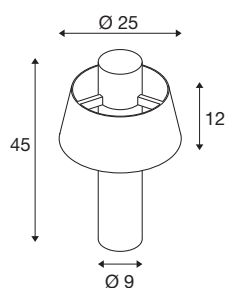

PHOTONI 45

Stehleuchte, E27, 13W, schwarz

PHOTONI verströmt ein elegantes, puristisches und dezentes Licht, das in jedem Außenbereich zu Hause ist: Durch die hochwertige Oberflächenbehandlung ist die Outdoor-Leuchte auch in Küstenregionen einsetzbar (Sea-Air-Resistant). Zusätzlich sind die Platinen mit einem Stecker nach Schutzart IP68 ausgestattet. Dabei ist PHOTONI genauso schön wie robust. Die zylindrisch-konische Leuchte ist in Schwarz und einer außergewöhnlichen Rostoptik verfügbar, je nach Ausführung lenkt der schwebende Schirm das Licht nach unten oder oben oder strahlt es parallel ab. Das lässt den Garten- und Außenbereich wohnlich erscheinen, was dem Wunsch nach Rückzug entspricht.

TECHNISCHE DATEN

Art. Nr.	1007587
Fassung	E27
Anzahl Fassungen	1
IP Code	IP55
Schlagfestigkeitsklasse	IK 08
Montagedetails	Boden
Primäre Nennspannung	220-240V ~50/60Hz
Schutzklasse	II
Wattage	13 W
minimale Umgebungstemperatur	-20 °C
maximale Umgebungstemperatur	45 °C
Farbe	schwarz
Höhe	45 cm
Durchmesser	9 cm
Nettogewicht	1.98 kg
Bruttogewicht	2.119 kg
BIG WHITE Seite	605

Leuchtmittlempfehlung

1005305	A60 E27 Mirrorhead , LED Leuchtmittel chrom 7,5W 2700K CRI90 180°
1005303	A60 E27 , LED Leuchtmittel transparent 7,5W 2700K CRI90 320°