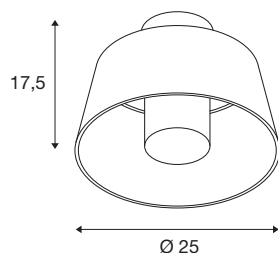

PHOTONI

Deckenaufbauleuchte, konisch, 1x max. 13W, E27, schwarz

PHOTONI verströmt ein elegantes, puristisches und dezentes Licht, das in jedem Außenbereich zu Hause ist: Durch die hochwertige Oberflächenbehandlung ist die Outdoor-Leuchte auch in Küstenregionen einsetzbar (Sea-Air-Resistant). Zusätzlich sind die Platinen mit einem Stecker nach Schutzart IP68 ausgestattet. Dabei ist PHOTONI genauso schön wie robust. Die zylindrisch-konische Leuchte ist in Schwarz und einer außergewöhnlichen Rostoptik verfügbar, je nach Ausführung lenkt der schwebende Schirm das Licht nach unten oder oben oder strahlt es parallel ab. Das lässt den Garten- und Außenbereich wohnlich erscheinen, was dem Wunsch nach Rückzug entspricht.

TECHNISCHE DATEN

Art. Nr.	1007586
Fassung	E27
Anzahl Fassungen	1
IP Code	IP55
Schlagfestigkeitsklasse	IK 08
Montagedetails	Decke
Primäre Nennspannung	220-240V ~50/60Hz
Schutzklasse	I
Wattage	13 W
minimale Umgebungstemperatur	-20 °C
maximale Umgebungstemperatur	45 °C
Farbe	schwarz
Höhe	17.5 cm
Durchmesser	25 cm
Nettogewicht	0.97 kg
Bruttogewicht	1.038 kg
BIG WHITE Seite	789