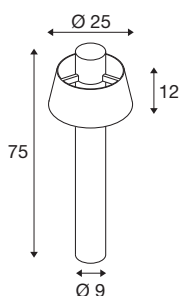

PHOTONI 75

Stehleuchte, E27, 13W, schwarz

PHOTONI verströmt ein elegantes, puristisches und dezentes Licht, das in jedem Außenbereich zu Hause ist: Durch die hochwertige Oberflächenbehandlung ist die Outdoor-Leuchte auch in Küstenregionen einsetzbar (Sea-Air-Resistant). Zusätzlich sind die Platinen mit einem Stecker nach Schutzart IP68 ausgestattet. Dabei ist PHOTONI genauso schön wie robust. Die zylindrisch-konische Leuchte ist in Schwarz und einer außergewöhnlichen Rostoptik verfügbar, je nach Ausführung lenkt der schwebende Schirm das Licht nach unten oder oben oder strahlt es parallel ab. Das lässt den Garten- und Außenbereich wohnlich erscheinen, was dem Wunsch nach Rückzug entspricht.

TECHNISCHE DATEN

Art. Nr.	1007584
Fassung	E27
Anzahl Fassungen	1
IP Code	IP55
Schlagfestigkeitsklasse	IK 08
Montagedetails	Boden
Primäre Nennspannung	220-240V ~50/60Hz
Schutzklasse	II
Wattage	13 W
minimale Umgebungstemperatur	-20 °C
maximale Umgebungstemperatur	45 °C
Farbe	schwarz
Höhe	75 cm
Durchmesser	25 cm
Nettogewicht	2.8 kg
Bruttogewicht	2.996 kg
BIG WHITE Seite	605

Leuchtmittlempfehlung

1005305	A60 E27 Mirrorhead , LED Leuchtmittel chrom 7,5W 2700K CRI90 180°
1005303	A60 E27 , LED Leuchtmittel transparent 7,5W 2700K CRI90 320°