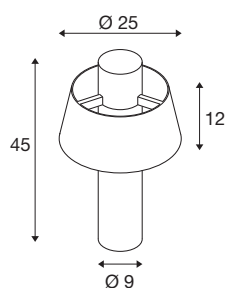

PHOTONI 45

Stehleuchte, E27, 13W, rost

PHOTONI verströmt ein elegantes, puristisches und dezentes Licht, das in jedem Außenbereich zu Hause ist: Durch die hochwertige Oberflächenbehandlung ist die Outdoor-Leuchte auch in Küstenregionen einsetzbar (Sea-Air-Resistant). Zusätzlich sind die Platinen mit einem Stecker nach Schutzart IP68 ausgestattet. Dabei ist PHOTONI genauso schön wie robust. Die zylindrisch-konische Leuchte ist in Schwarz und einer außergewöhnlichen Rostoptik verfügbar, je nach Ausführung lenkt der schwebende Schirm das Licht nach unten oder oben oder strahlt es parallel ab. Das lässt den Garten- und Außenbereich wohnlich erscheinen, was dem Wunsch nach Rückzug entspricht.

TECHNISCHE DATEN

Art. Nr.	1007583
Fassung	E27
Anzahl Fassungen	1
IP Code	IP55
Schlagfestigkeitsklasse	IK 08
Montagedetails	Boden
Primäre Nennspannung	220-240V ~50/60Hz
Schutzklasse	II
Wattage	13 W
minimale Umgebungstemperatur	-20 °C
maximale Umgebungstemperatur	45 °C
Farbe	rost
Höhe	45 cm
Durchmesser	25 cm
Nettogewicht	1.98 kg
Bruttogewicht	2.119 kg
BIG WHITE Seite	605

Leuchtmittlempfehlung

1005305	A60 E27 Mirrorhead , LED Leuchtmittel chrom 7,5W 2700K CRI90 180°
1005303	A60 E27 , LED Leuchtmittel transparent 7,5W 2700K CRI90 320°