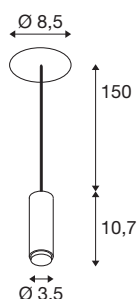

TECHNISCHE DATEN

Art. Nr.	1007548
IP Code	IP 20
Schlagfestigkeitsklasse	IK 03
Schlagfestigkeit	0.35 Joule
Montage	Aufbau
Montagedetails	Decke
Dimmbar	Ja
Technologie der Dimmung	Phasenabschnitt
Primäre Nennspannung	220-240V ~50/60Hz
Sekundär Strom / Spannung	500
Schutzklasse	II
Wattage	9.5 W
minimale Umgebungstemperatur	-20 °C
maximale Umgebungstemperatur	25 °C
Anzahl Leuchten an LS B16A	98
Anzahl Leuchten an LS C16A	123
Höhe Einschaltstrom	3 A
Dauer Einschaltstrom	15 µs
Lumen	680 lm
Lichtfarbtemperatur	3000 Kelvin
Abstrahlwinkel	40 °
Farbe	schwarz

CRI	90
LXXBXX Daten	L70B50
Lebensdauer	50000 h
Risikogruppe	1
Höhe	10.7 cm
Durchmesser	3.45 cm
Pendellänge	150 cm
Nettogewicht	0.342 kg
Bruttogewicht	0.366 kg
Ausschnittsform	rund
Einbautiefe	5 cm
Einbaudurchmesser	6.8 cm
BIG WHITE Seite	177