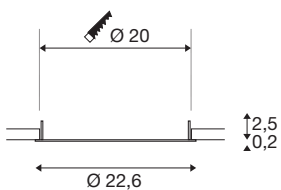

## DOWNLIGHT V 200

leicht versenkte Abdeckung schwarz

Entdecken Sie unser neues technisches Produktportfolio: SLVtec. Mit modernster LED-Technologie bieten wir energieeffiziente und funktionale Beleuchtungslösungen für den Innen- und Außenbereich. Von Feuchtraumleuchten bis hin zu Hallenstrahlern – unsere hochwertigen Produkte überzeugen mit Funktionalität und einem fairen Preis-Leistungs-Verhältnis. Dazu zählt die DOWNLIGHT V 200 Einbauleuchte, die in weiß oder schwarz mit einer flachen oder leicht versenkten Abdeckung erhältlich ist. Bei einer Leistungsaufnahme von 15W bzw. 21W lassen sich Lichtfarbe (3000K/4000K) sowie Lichtintensität (2350lm/2490lm) via Dipschalter einstellbar. Dazu ist die DOWNLIGHT V 200 durch die integrierte Anschlussdose des LED-Treibers schnell und einfach installiert. Entscheiden Sie sich heute noch für SLVtec.

## TECHNISCHE DATEN

Art. Nr.	1007487
Montage	Einbau
Montagedetails	Decke
Farbe	schwarz
Höhe	2.5 cm
Durchmesser	22.6 cm
Nettogewicht	0.081 kg
Bruttogewicht	0.087 kg
Ausschnittsform	rund
Einbautiefe	5.5 cm
Einbaudurchmesser	20 cm