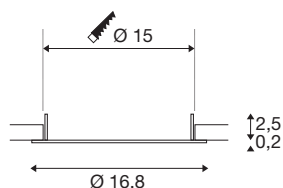

DOWNLIGHT V 150

flache Abdeckung weiß

Entdecken Sie unser neues technisches Produktportfolio: SLVtec. Mit modernster LED-Technologie bieten wir energieeffiziente und funktionale Beleuchtungslösungen für den Innen- und Außenbereich. Von Feuchtraumleuchten bis hin zu Hallenstrahlern – unsere hochwertigen Produkte überzeugen mit Funktionalität und einem fairen Preis-Leistungs-Verhältnis. Dazu zählt die DOWNLIGHT V 150 Einbauleuchte, die in weiß oder schwarz mit einer flachen oder leicht versenkten Abdeckung erhältlich ist. Bei einer Leistungsaufnahme von 9W bzw. 15W sind Lichtfarbe (3000K/4000K) sowie Lichtintensität (1750lm/1900lm) via Dipschalter einstellbar. Dazu ist die DOWNLIGHT V 150 durch die integrierte Anschlussdose des LED-Treibers schnell und einfach installiert. Entscheiden Sie sich heute noch für SLVtec.

TECHNISCHE DATEN

Art. Nr.	1007480
Montage	Einbau
Montagedetails	Decke
Farbe	weiß
Höhe	2.5 cm
Durchmesser	16.8 cm
Nettogewicht	0.046 kg
Bruttogewicht	0.049 kg
Ausschnittsform	rund
Einbautiefe	5.5 cm
Einbaudurchmesser	15 cm