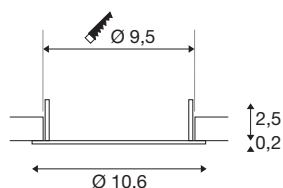

## DOWNLIGHT V 100

flache Abdeckung schwarz

Entdecken Sie unser neues technisches Produktportfolio: SLVtec. Mit modernster LED-Technologie bieten wir energieeffiziente und funktionale Beleuchtungslösungen für den Innen- und Außenbereich. Von Feuchtraumleuchten bis hin zu Hallenstrahlern – unsere hochwertigen Produkte überzeugen mit Funktionalität und einem fairen Preis-Leistungs-Verhältnis. Dazu zählt die DOWNLIGHT V 100 Einbauleuchte, die in weiß oder schwarz mit einer flachen oder leicht versenkten Abdeckung erhältlich ist. Bei einer Leistungsaufnahme von 6W sind Lichtfarbe (3000K/4000-K) sowie Lichtintensität (610lm/640lm) via Dipschalter einstellbar. Dazu ist die DOWNLIGHT V 100 durch die integrierte Anschlussdose des LED-Treibers schnell und einfach installiert. Entscheiden Sie sich heute noch für SLVtec.

## TECHNISCHE DATEN

Art. Nr.	1007477
Montage	Einbau
Montagedetails	Decke
Farbe	schwarz
Höhe	2.5 cm
Durchmesser	10.6 cm
Nettogewicht	0.022 kg
Bruttogewicht	0.024 kg
Ausschnittsform	rund
Einbautiefe	5.5 cm
Einbaudurchmesser	9.5 cm