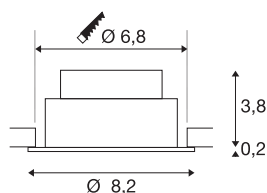

## NEW TRIA® 68

Deckeneinbauleuchte, 1800-3000K, 60°, IP 20, rund, schwarz

Entdecken Sie die neue Generation unsererer NEW TRIA® Deckeneinbauleuchte mit noch mehr Modularität für ein individuelles Erlebnis Licht. Dabei gibt es Topseller wie die NEW TRIA® 68 gleich als komplettes Set. Für lichtgestalterische Möglichkeiten sorgt das integrierte LED MODUL, das mit Dim-to-Warm-Technologie (1800-3000K) und verschiedenen Abstrahlwinkeln (38°/60°) erhältlich ist. Der Schwenkbereich ermöglicht eine flexible Ausrichtung des Lichts, in schwarz oder weiß fügt sich das qualitativ hochwertige Gehäuse harmonisch in jedes Raumambiente ein. Und dank des mitgelieferten 68mm Einbaurings sind die Downlights auch noch so schnell wie einfach installiert.

## TECHNISCHE DATEN

Art. Nr.	1007426
Dreh- oder Schwenkbar	tiltable
IP Code	IP 20
Montage	Einbau
Montagedetails	Decke
Dimmbar	Ja
Technologie der Dimmung	Dim-to-Warm, Phasenanschnitt, Phasenabschnitt
Primäre Nennspannung	220-240V ~50/60Hz
Sekundär Strom / Spannung	250 mA
Schutzklasse	II
Wattage	11 W
minimale Umgebungstemperatur	-20 °C
maximale Umgebungstemperatur	35 °C
Anzahl Leuchten an LS B16A	85
Anzahl Leuchten an LS C16A	144
Höhe Einschaltstrom	2 A
Dauer Einschaltstrom	30 µs
Stroboskop-Effekt (SVM)	0.01
Lumen	70-700 lm
Lichtfarbtemperatur	1800-3000 Kelvin
Abstrahlwinkel	60 °
Farbe	schwarz

## Lichtquelle

879017	
--------	---

<b>CRI</b>	90
<b>LXXBXX Daten</b>	L80B10
<b>Lebensdauer</b>	50000 h
<b>Risikogruppe</b>	1
<b>Höhe</b>	4 cm
<b>Durchmesser</b>	8.2 cm
<b>Nettogewicht</b>	0.21 kg
<b>Bruttogewicht</b>	0.225 kg
<b>Ausschnittsform</b>	rund
<b>Einbautiefe</b>	4.5 cm
<b>Einbaudurchmesser</b>	6.8 cm
<b>BIG WHITE Seite</b>	135